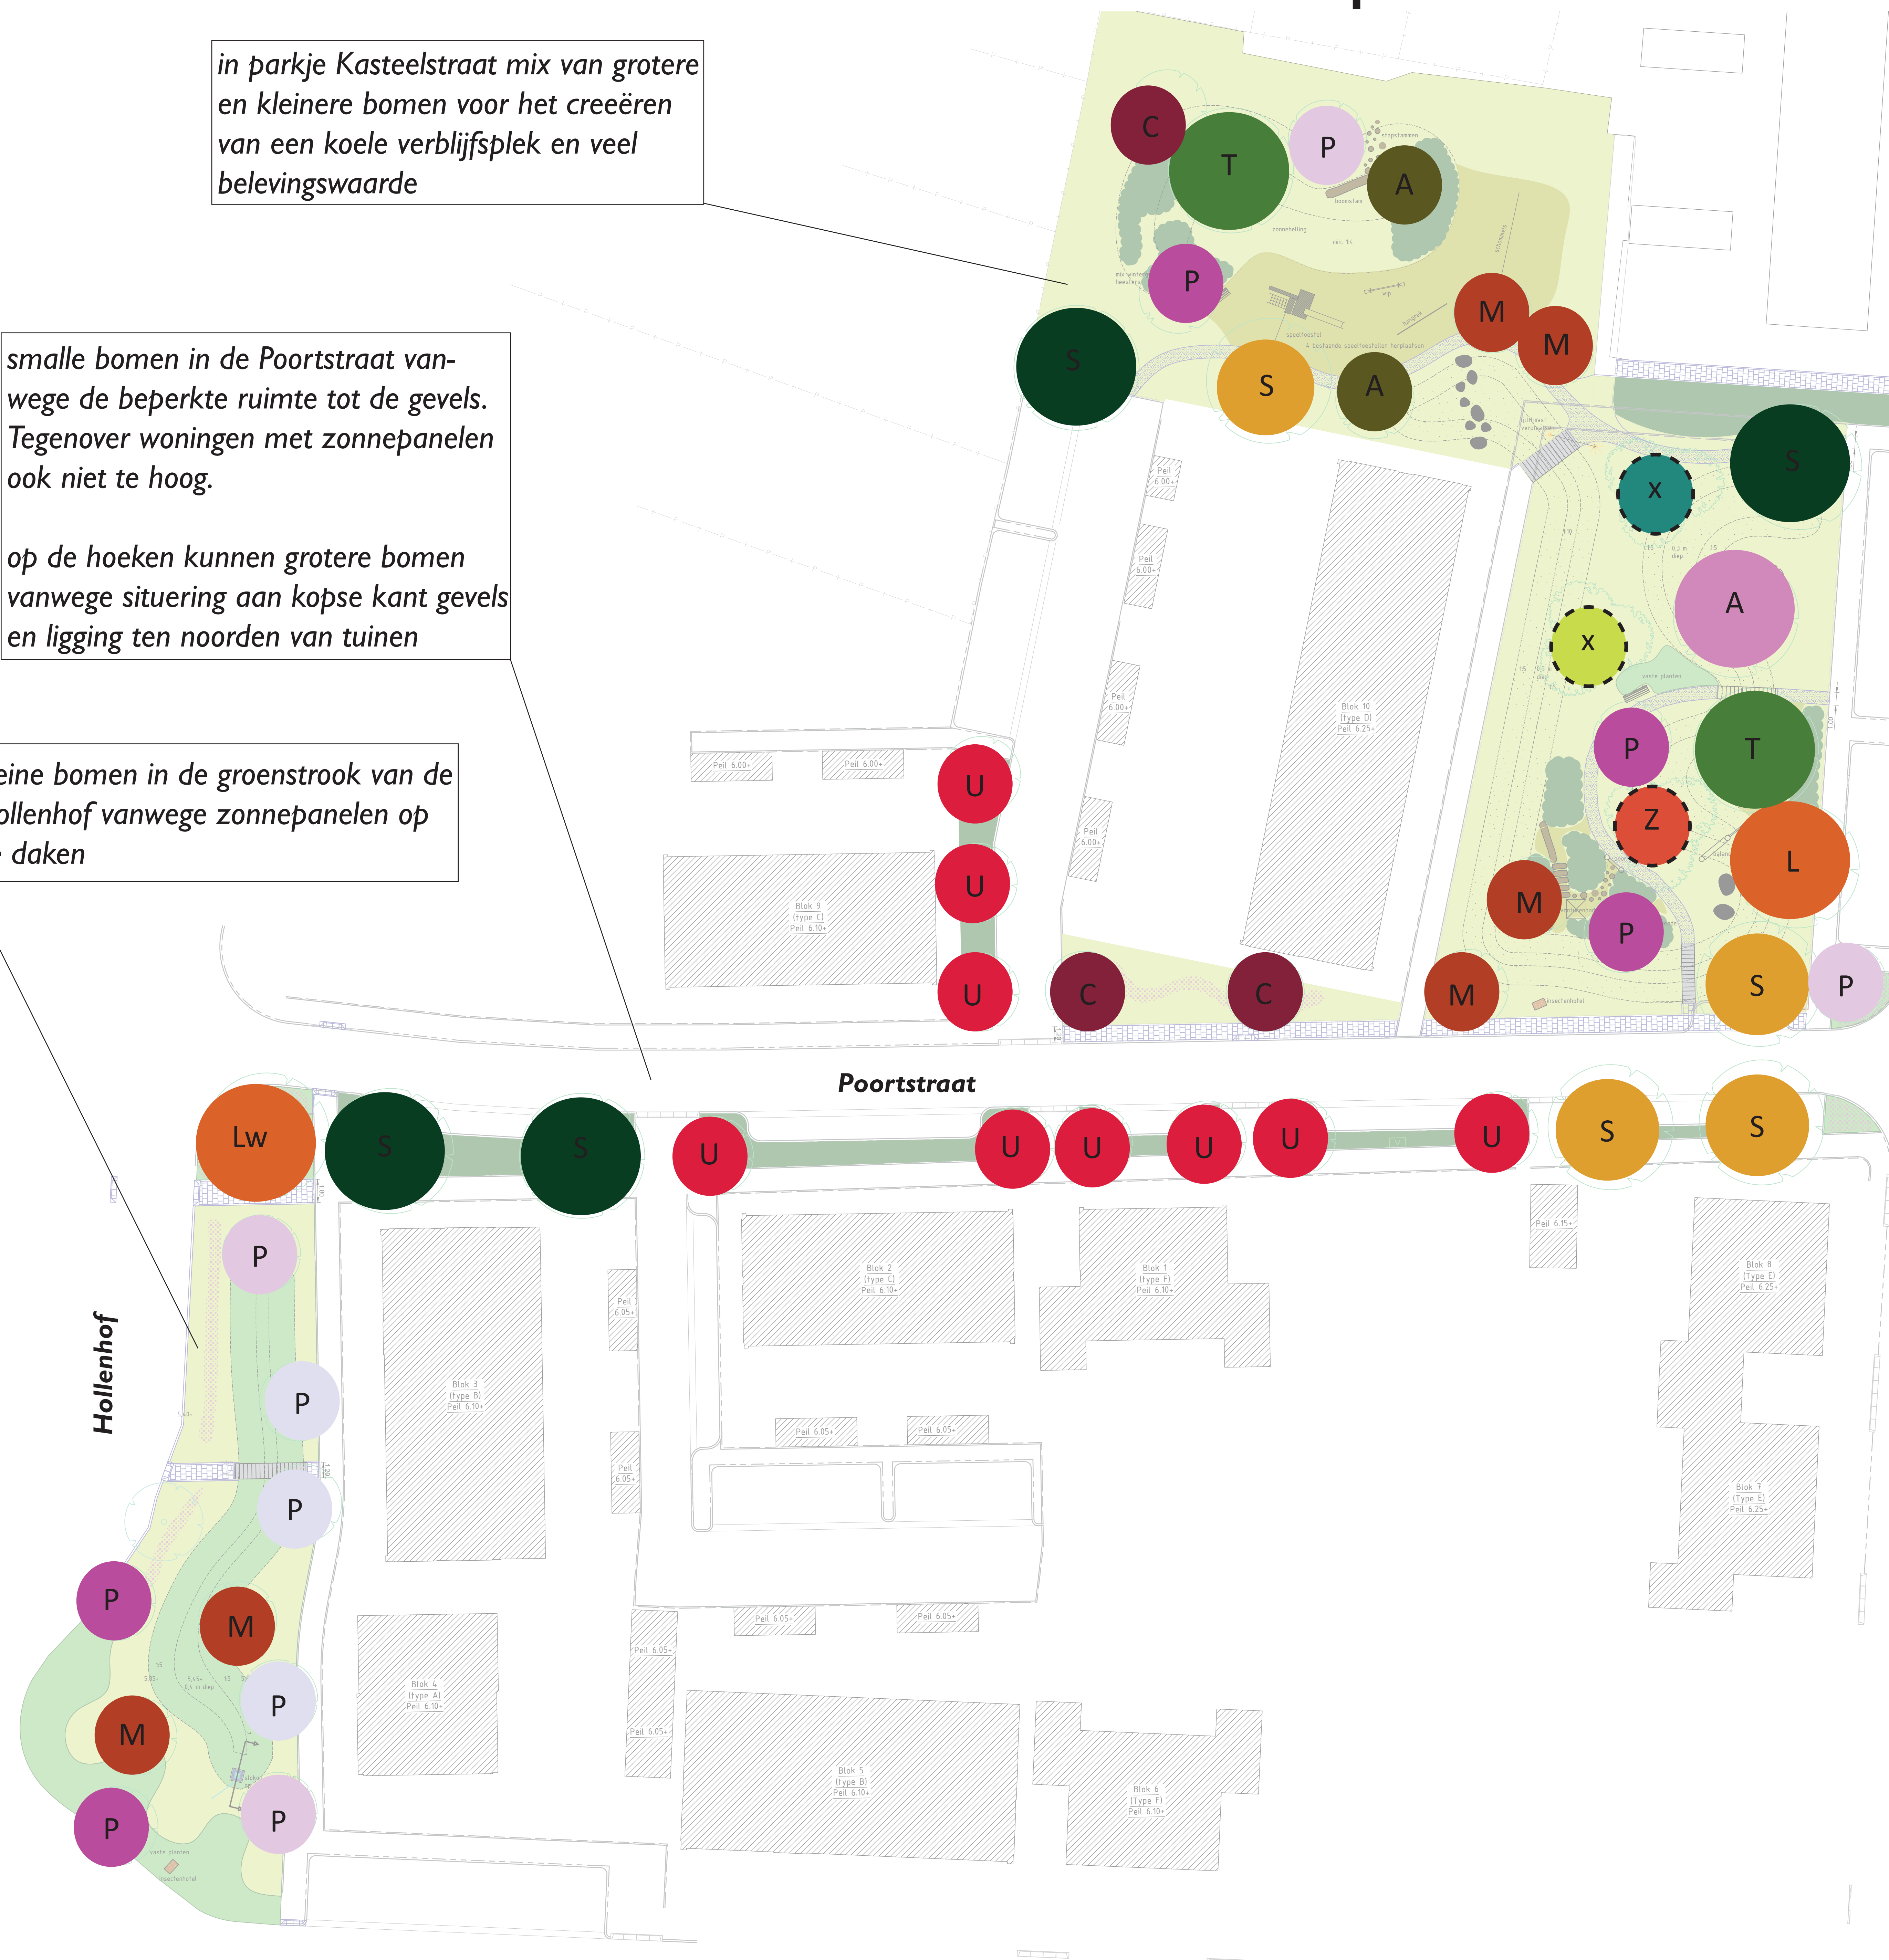

# Wamelse Poort

## bomenplan

in parkje Kasteelstraat mix van grotere en kleinere bomen voor het creëren van een koele verblijfsplek en veel belevingswaarde

smalle bomen in de Poortstraat vanwege de beperkte ruimte tot de gevels. Tegenover woningen met zonnepanelen ook niet te hoog.

op de hoeken kunnen grotere bomen vanwege situering aan kopse kant gevels en ligging ten noorden van tuinen

kleine bomen in de groenstrook van de Hollenhof vanwege zonnepanelen op de daken

### GROTE BOMEN

- L(w)** **Liquidambar styraciflua ('Worplesdon') - Amberboom**  
25 m (w = 12-15 m)  
opvallende herfstkleur
- A** **Aesculus x carnea - Rode paardenkastanje**  
20 m  
roze bloempluimen in mei, drachtboom voor bijen
- S** **Sorbus aucuparia 'Sheerwater Seedling'**  
10-12 m  
bloeit wit in mei. vanaf augustus talrijke vruchten voor vogels, bloesem aantrekkelijk voor bijen en vlinders
- T** **Tilia cordata 'Rancho' - Winterlinde**  
12 m  
bloeit met zoetgeurende bloemen in juni-juli, drachtboom voor bijen, waardboom voor vlinders
- S** **Sorbus latifolia 'Henk Vink' - Meelbes**  
12 m  
bloeit in mei, bloesem aantrekkelijk voor bijen en vlinders, bessen aantrekkelijk voor vogels