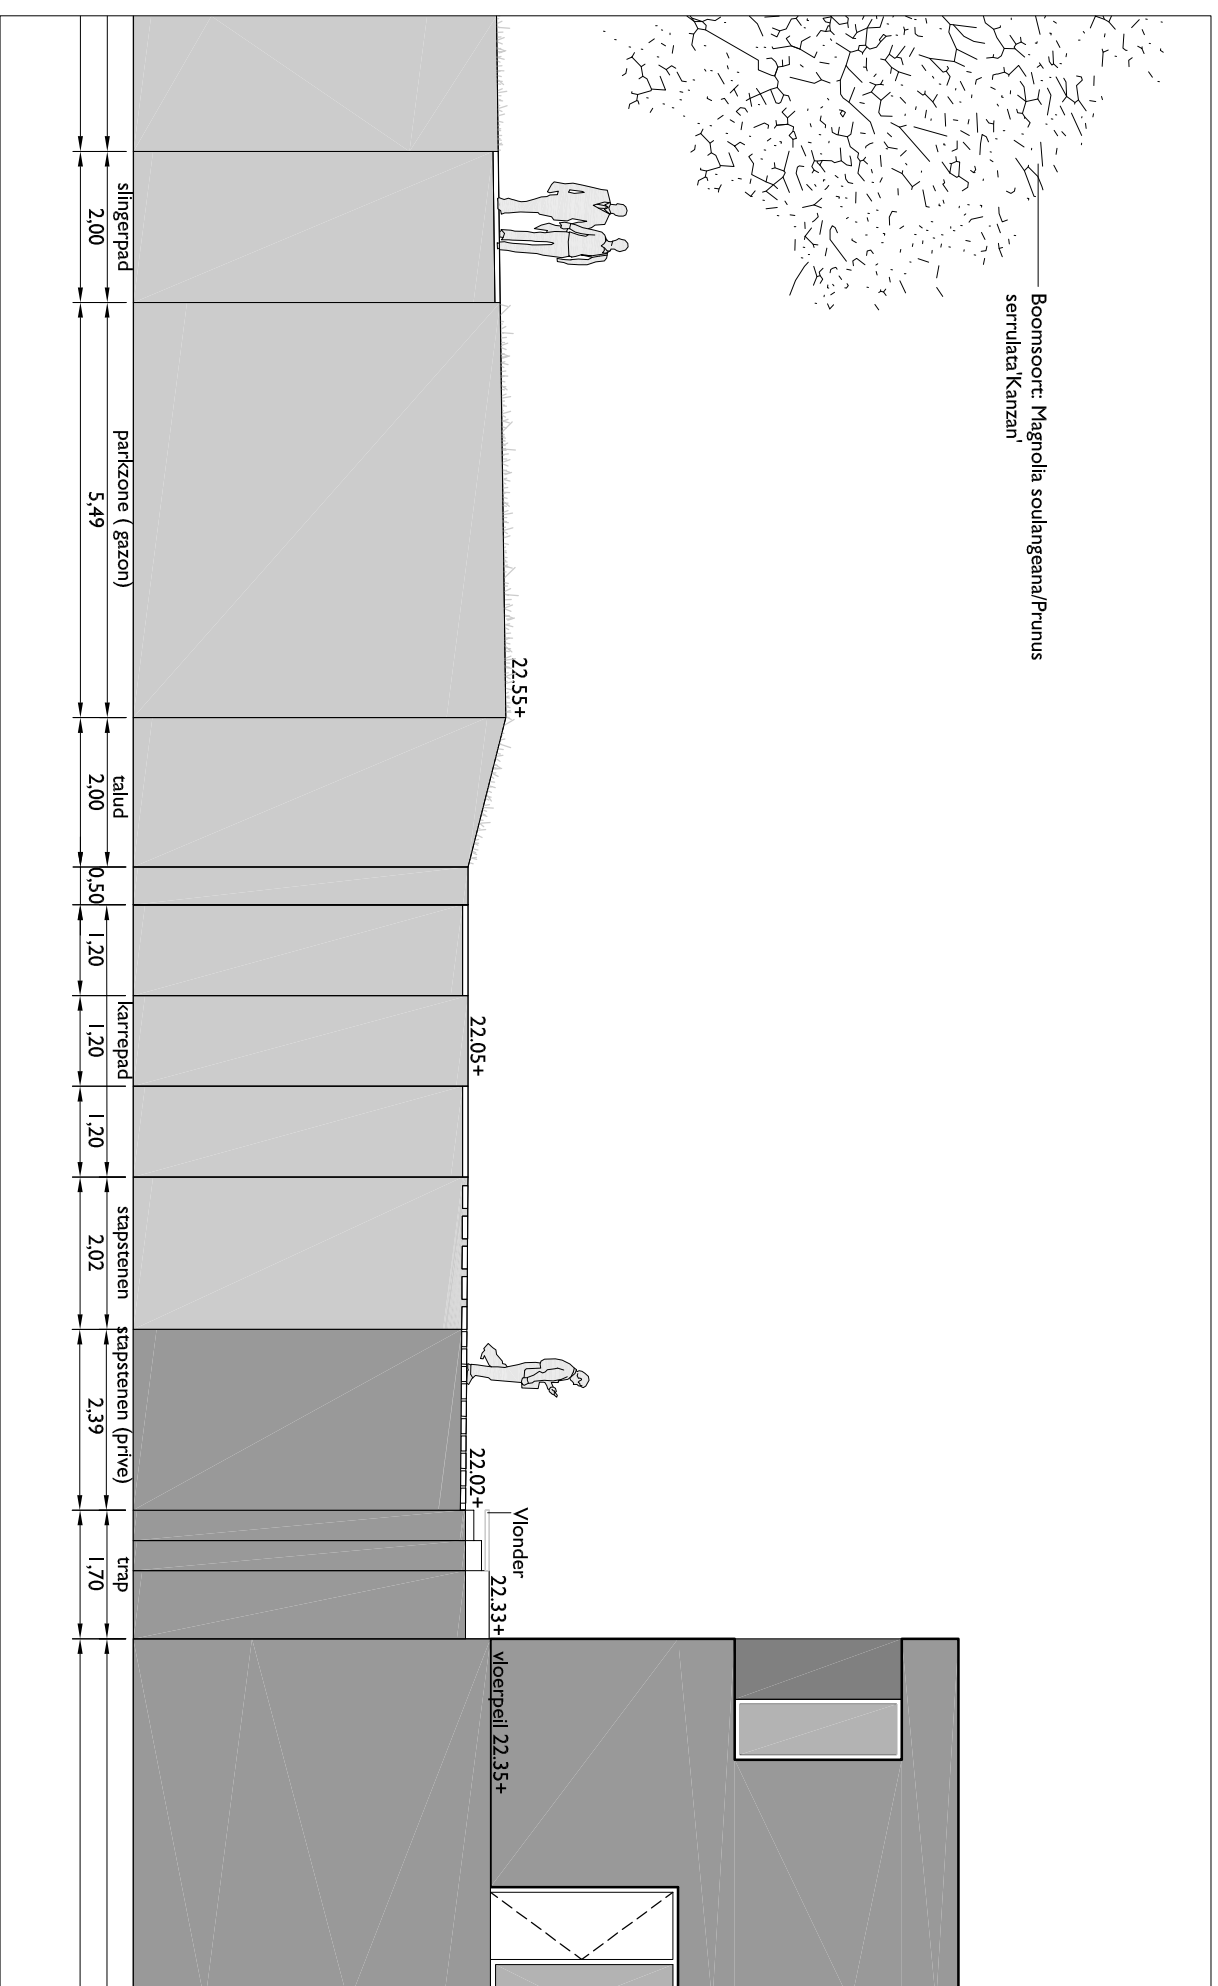

Boomsort: Magnolia soulangeana/Prunus serrulata 'Kanzan'

Kopse rollaag  
Oud hollands dikformaat  
210x70x80 mm, kleur: grijs  
Leverancier: Schellevis of gelijkwaardig

Rijspoor, breedte 1.20 m  
Oudhollandse steen, keperverband  
Dikformaat 210x70x80 mm  
Kleur: grijs, Leverancier: Schellevis of gelijkwaardig

Gazon, breedte 1.25 meter

Doorsnede + detail karreepad

Datum: 12-06-2008

**BURO LUBBERS**

Postbus 1500  
5200 BN 's-Hertogenbosch

T 073 - 6149321  
F 073 - 6140920

landschapsarchitectuur & stedelijk ontwerp