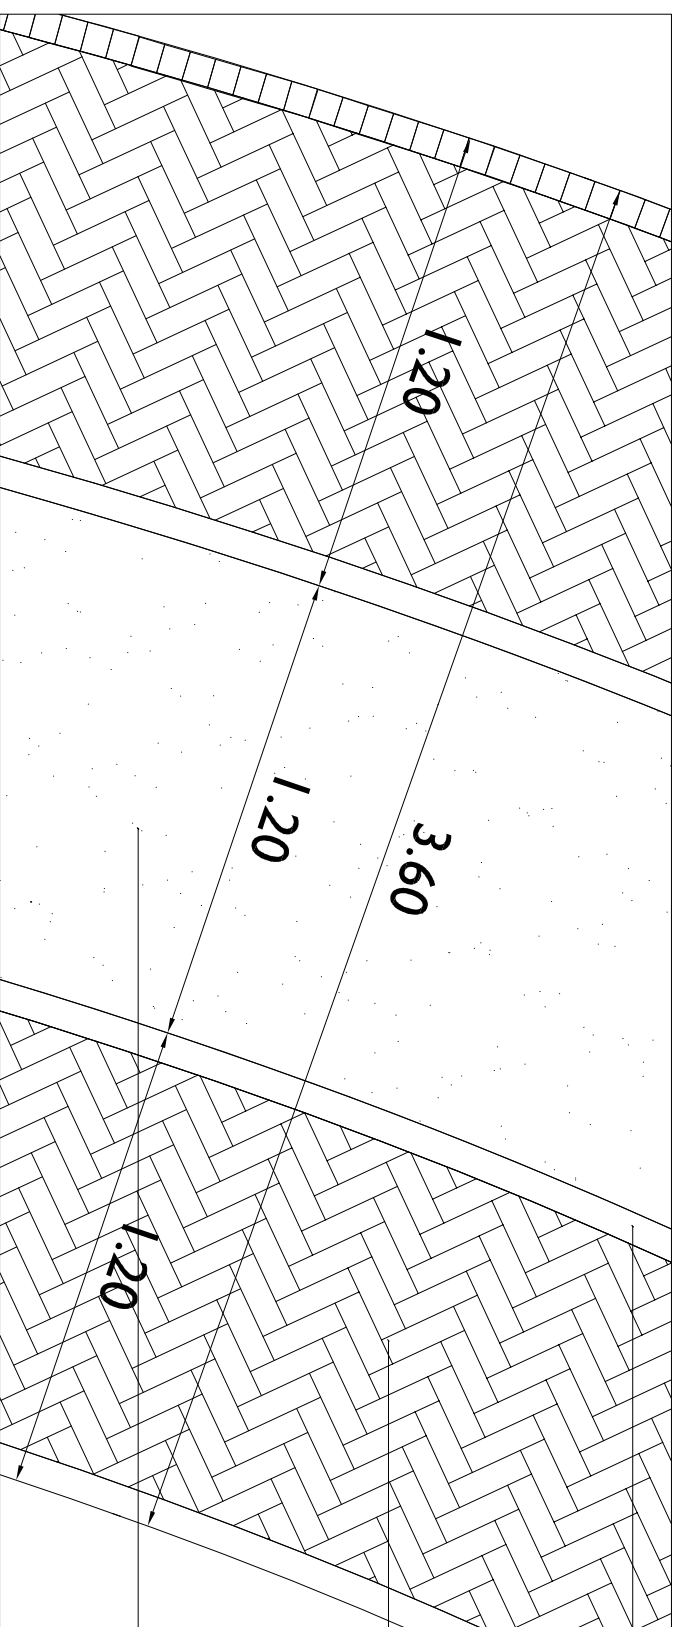

Boomsort: Magnolia soulangeana/Prunus serrulata 'Kanzan'

Kopse rollaag  
Oud hollands dikformaat  
210x70x80 mm, kleur: grijs  
Leverancier: Schellevis of gelijkwaardig

Rijspoor, breedte 1.20 m  
Oudhollandse steen, keperverband  
Dikformaat 210x70x80 mm  
Kleur: grijs, Leverancier: Schellevis of gelijkwaardig

Gazon, breedte 1.25 meter

Doorsnede + detail karreepad

Datum: 12-06-2008

**BURO LUBBERS**

Postbus 1500  
5200 BN 's-Hertogenbosch

T 073 - 6149321  
F 073 - 6140920

landschapsarchitectuur & stedelijk ontwerp